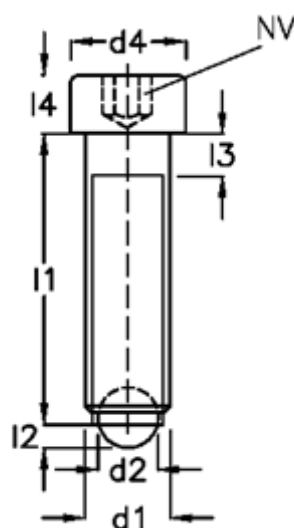

Varenummer: 209276591  
Beskrivelse: E+G Kuglespændeskruer  
GN 606-M10-25-AN

## Mål

d1	= M10	l4 = 10
d2	= 7.0	
d3	= 6.0	
d4	= 16	
Indvendig sekskant	= 8.0	
l1	= 25	
l2	= 1.7	
l3	= 4.5	